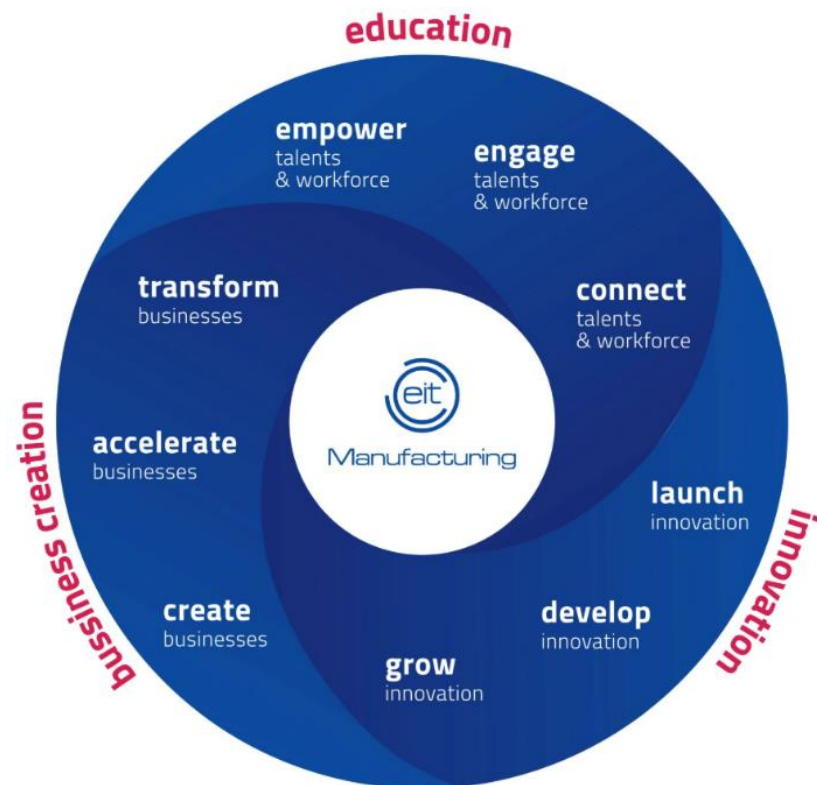

Programové portfólio