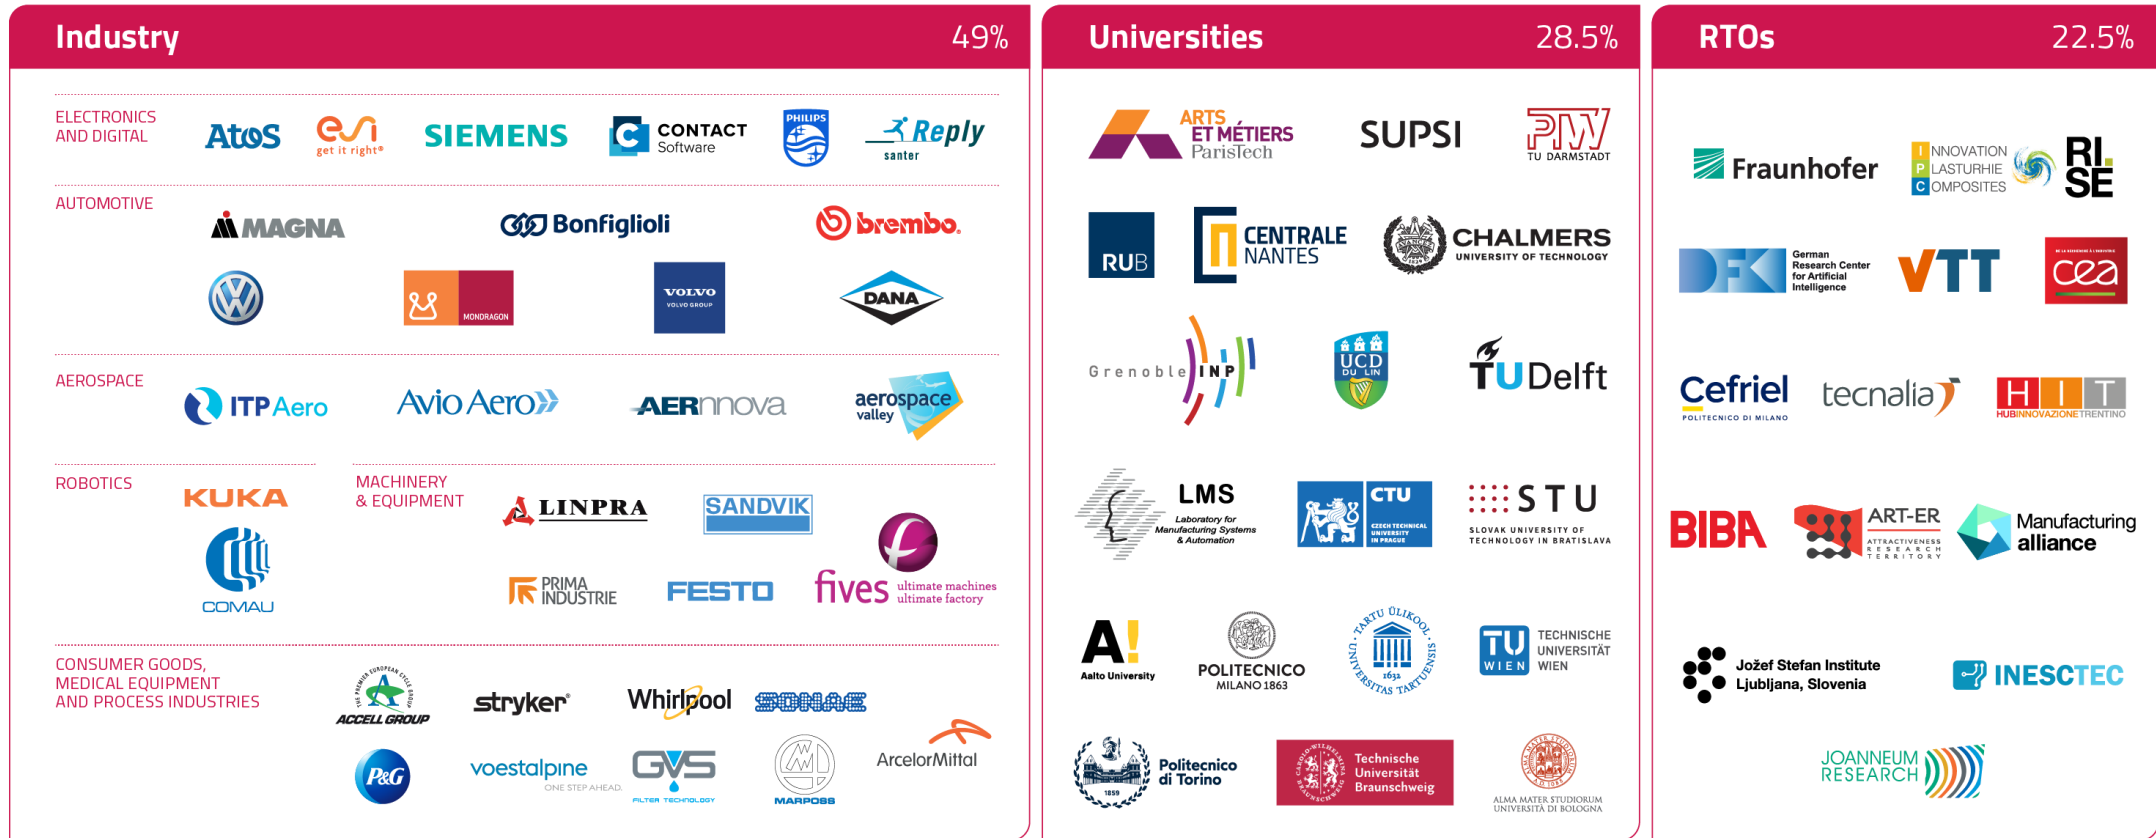

# EIT Manufacturing

- jedna z inovačných komunit
- spája vyše 67 európskych partnerov zo sféry biznisu, vzdelávania a výskumu pochádzajúcich zo 17 krajín
- organizácia založená na členskom princípe, ale niektoré aktivity sú prístupné aj externým organizáciám za stanovených podmienok
- Spájaním troch strán znalostného trojuholníka: podnikateľská sféra (veľké firmy a MSP), vzdelávacie inštitúcie a výskumné centrá, cieľme k zvýšeniu spolupráce a integrácie medzi vzdelávaním, podnikateľskou sférou a výskumom
- Viac informácií nájdete na: [www.eitmanufacturing.eu](http://www.eitmanufacturing.eu)

## Spájame:

Ľudí so zručnosťami

Technológie s trhom

Inovátorov s  
investormi

Co-funded by the  
European Union

# Partners

As of April 2021